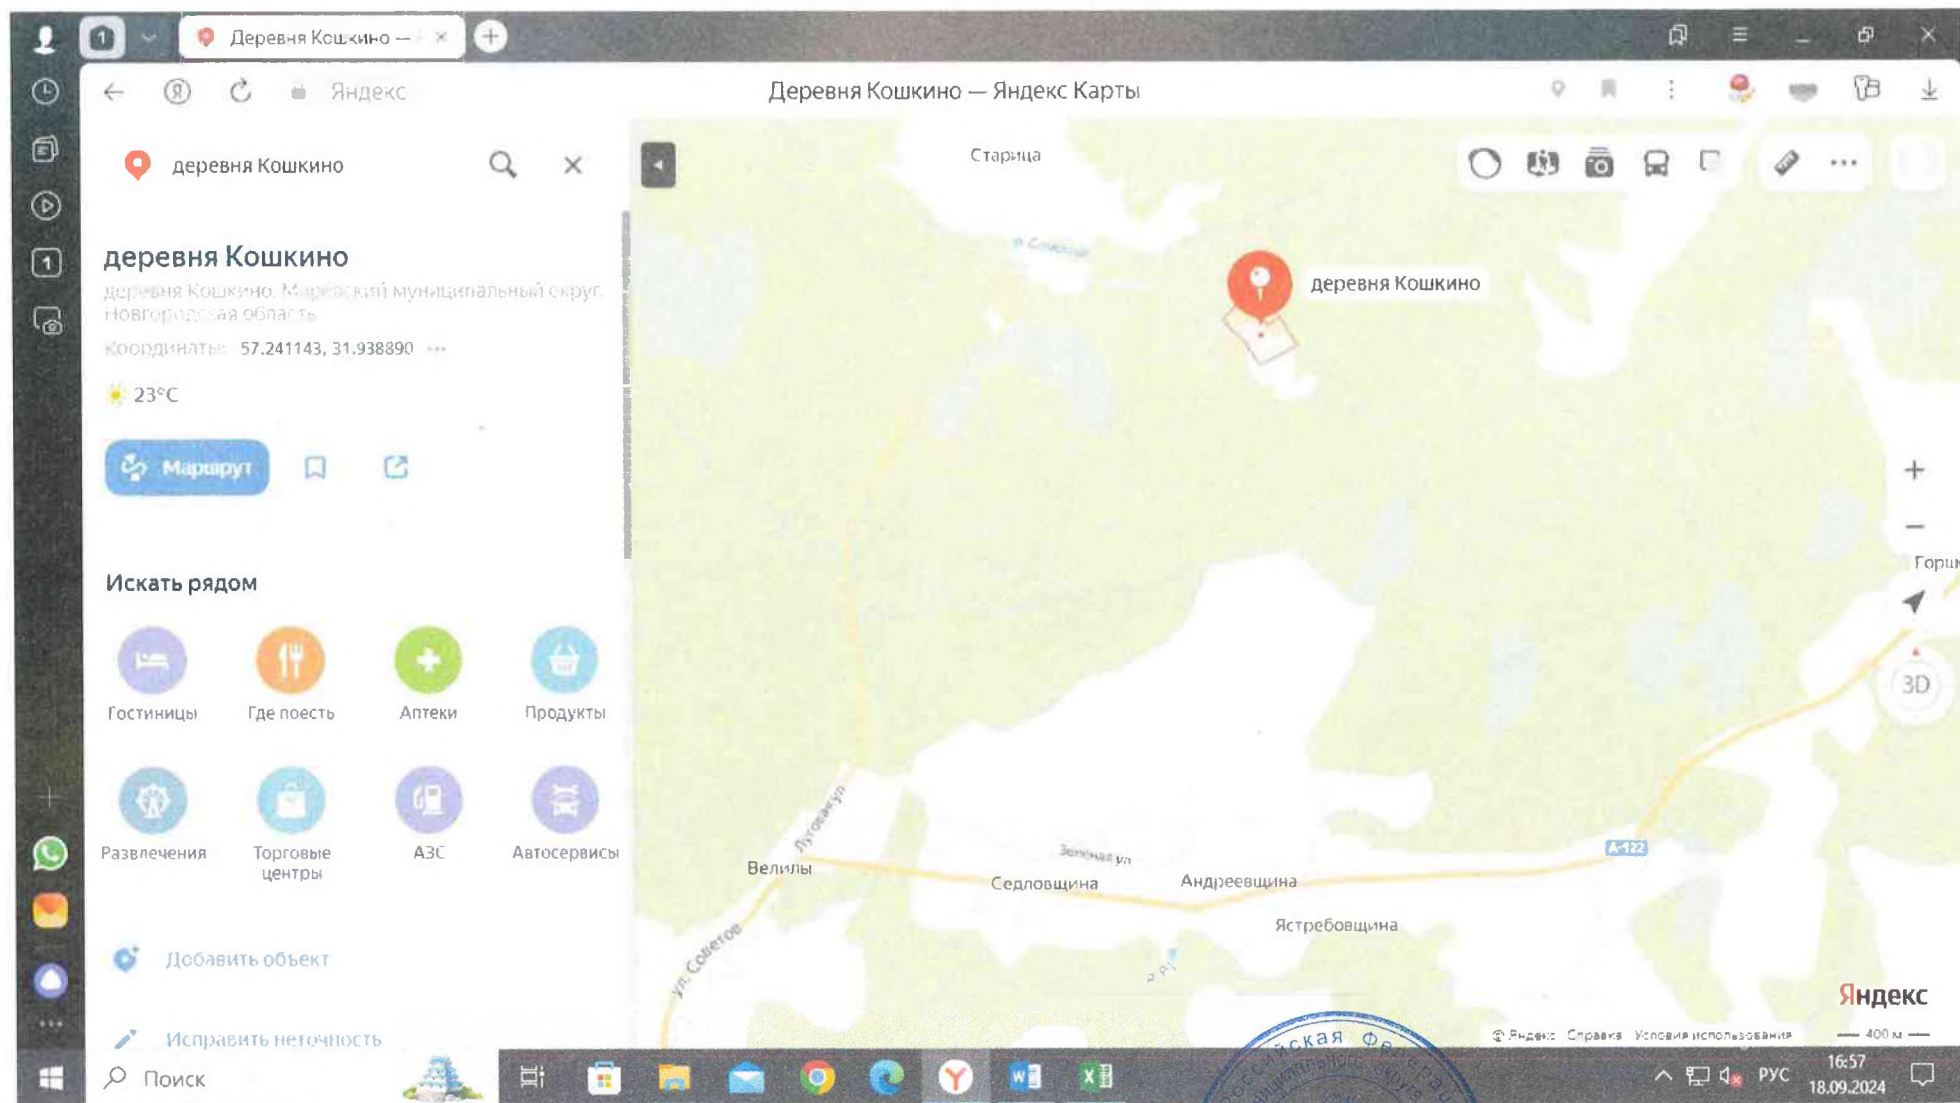

## Выкопировка из карты

### Местоположение населенного пункта на топографической карте

д. Кошкино Велильского Марёвского района

Координаты: широта – 57°14.3', долгота – 31°56.6'.

Масштаб 1:400

Председатель Думы Марёвского муниципального округа