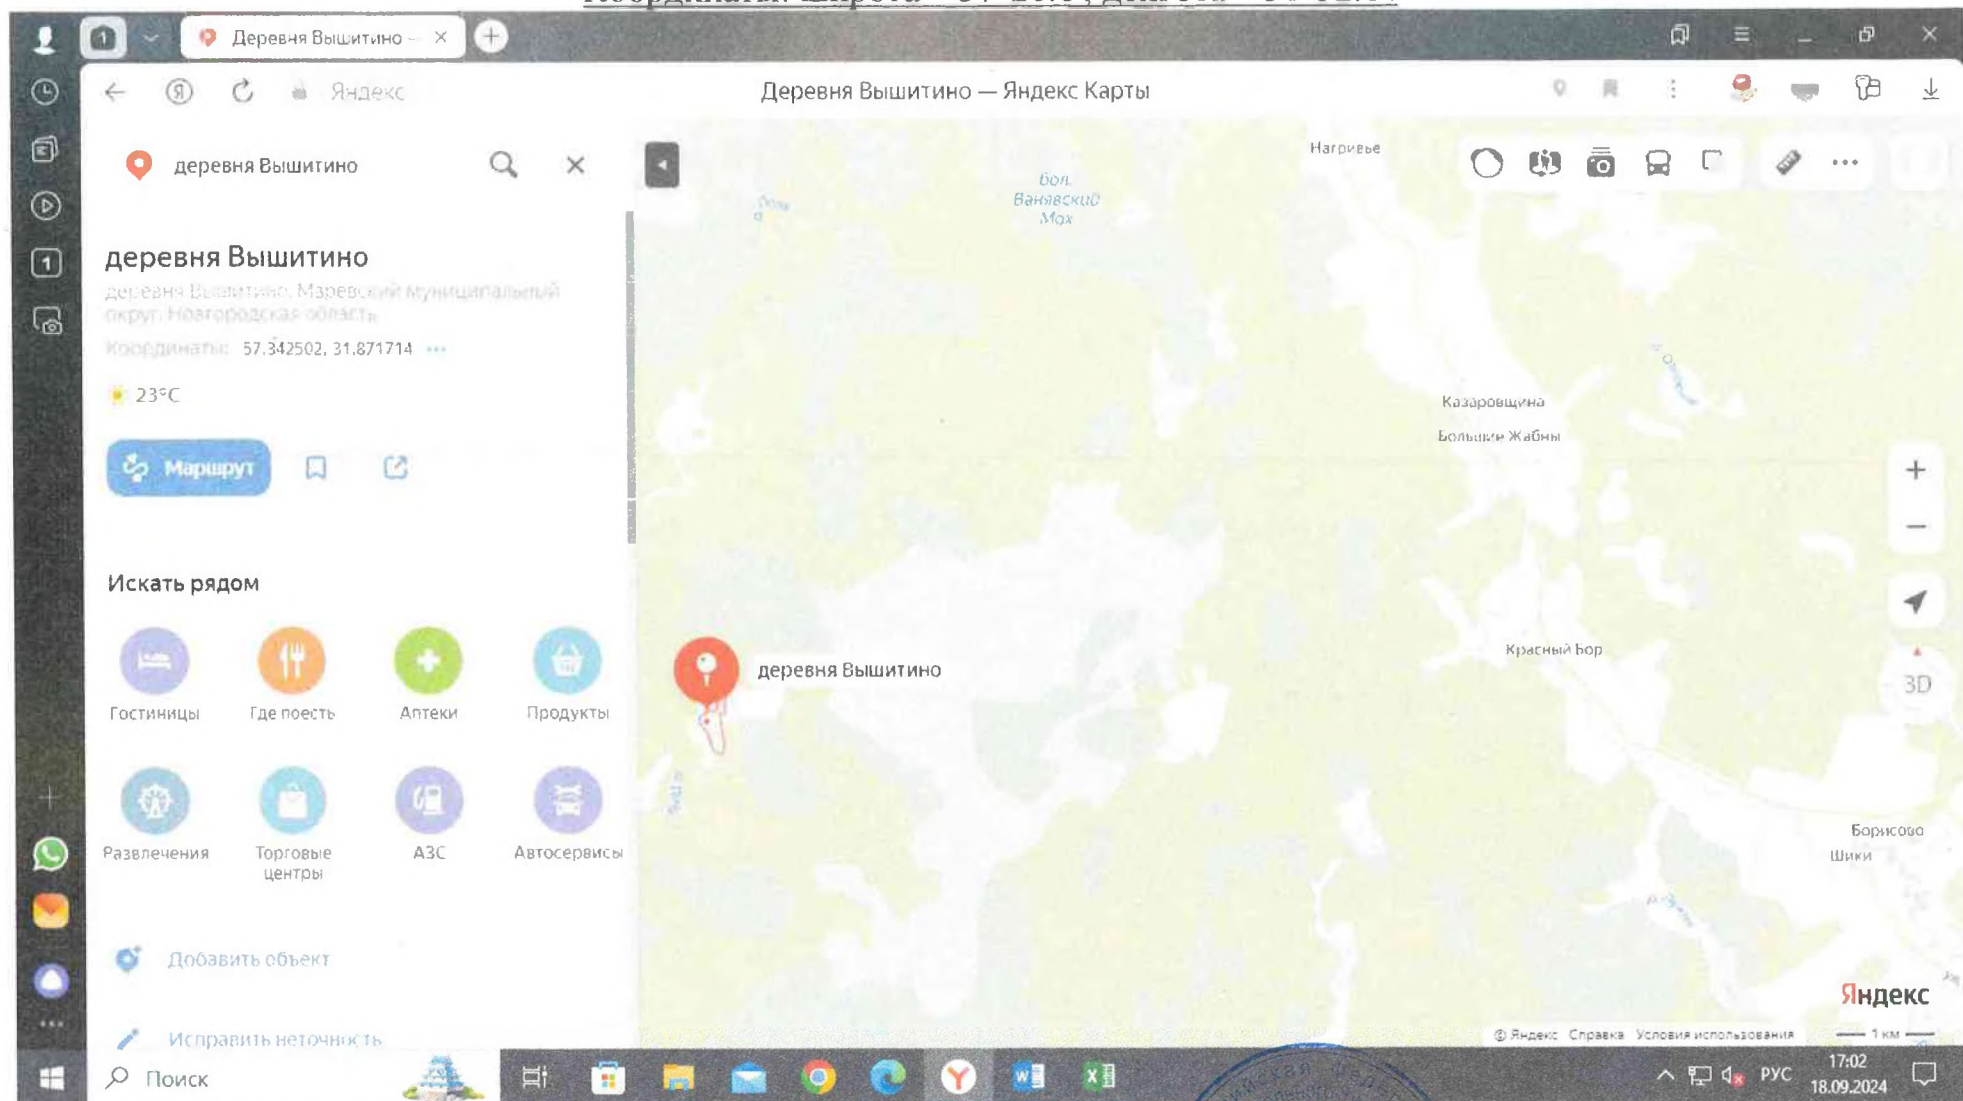

Выкопировка из карты

Местоположение населенного пункта на топографической карте
д. Вышитино Моисеевского поселения Марёвского района
Координаты: широта – 57°20.6', долгота – 31°52.6'.

Масштаб 1:1000

Председатель Думы Марёвского муниципального округа