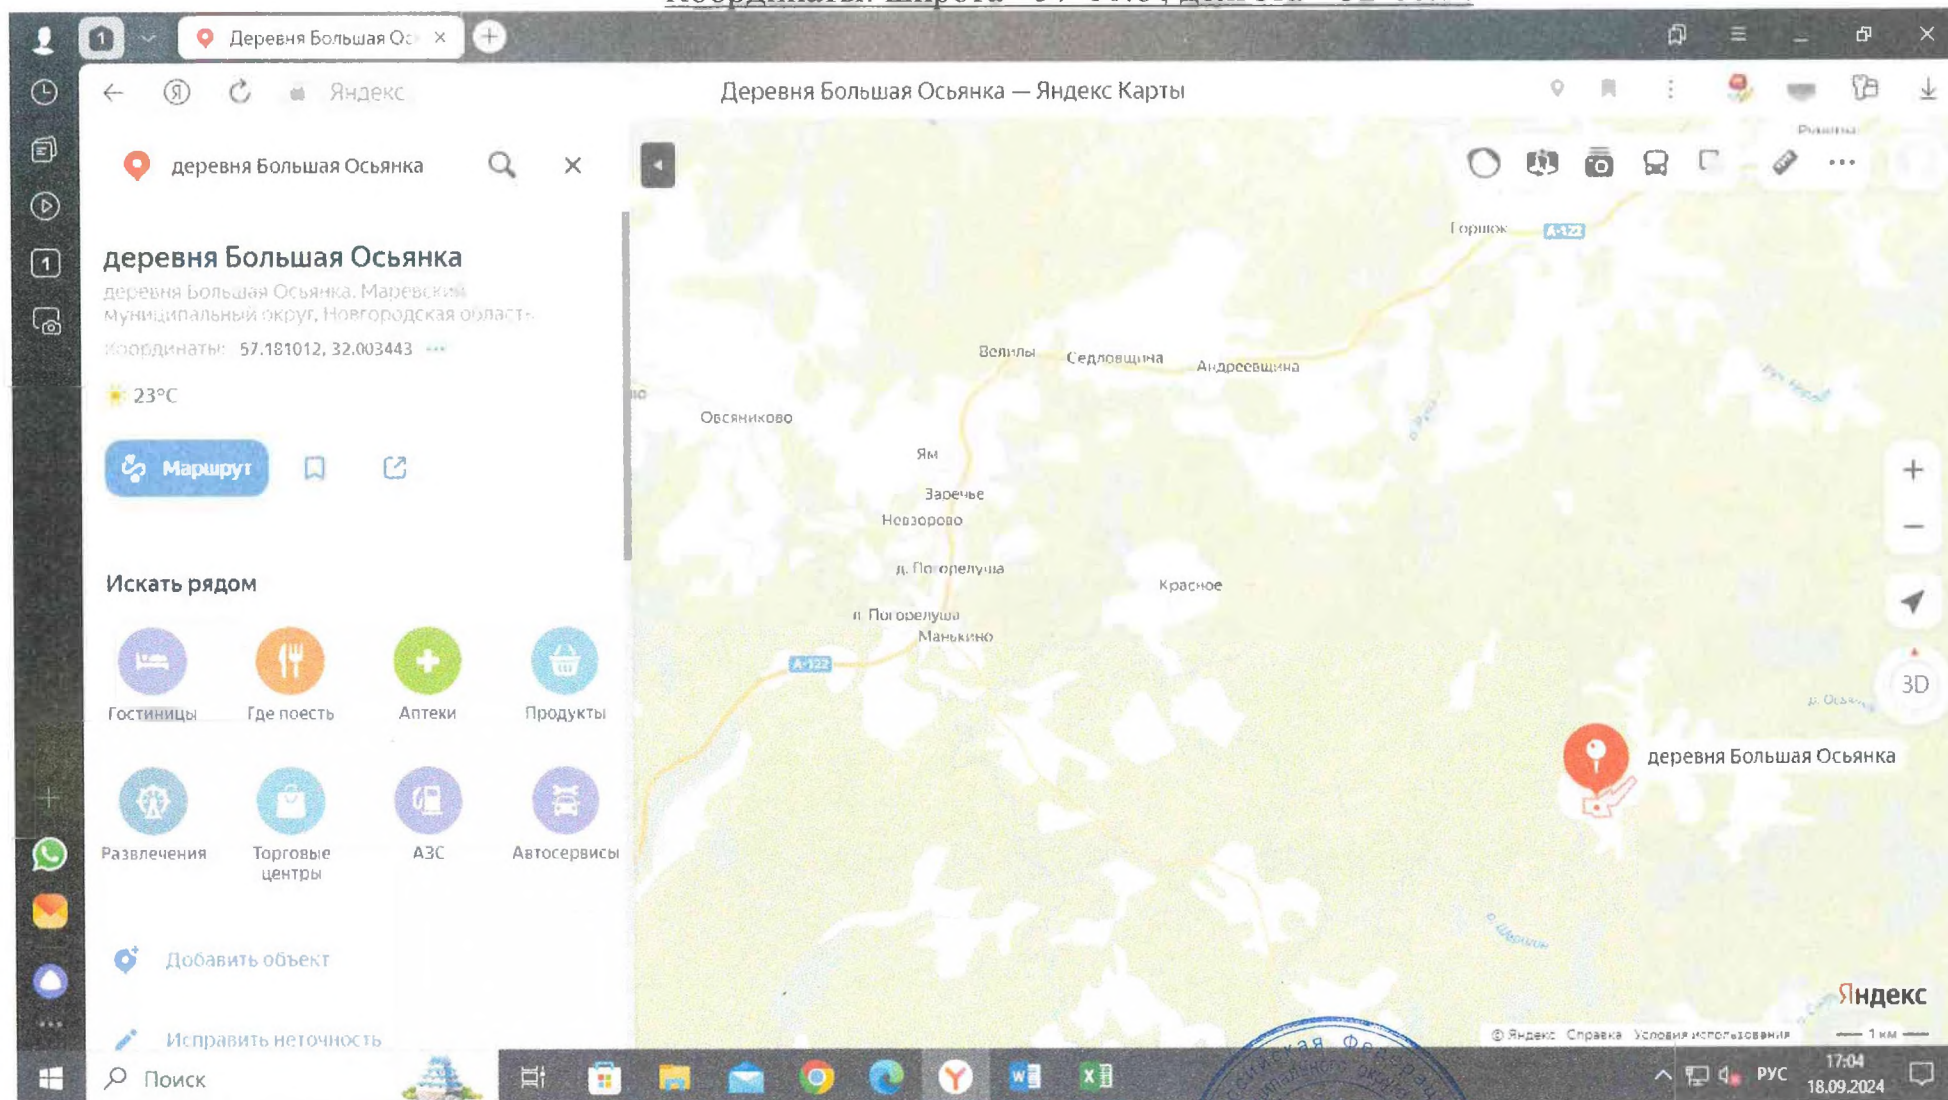

Выкопировка из карты

Местоположение населенного пункта на топографической карте
д. Большая Осьянка Велильского поселения Марёвского района

Координаты: широта - 57°10.8', долгота – 32°00.1'

Масштаб 1:1000