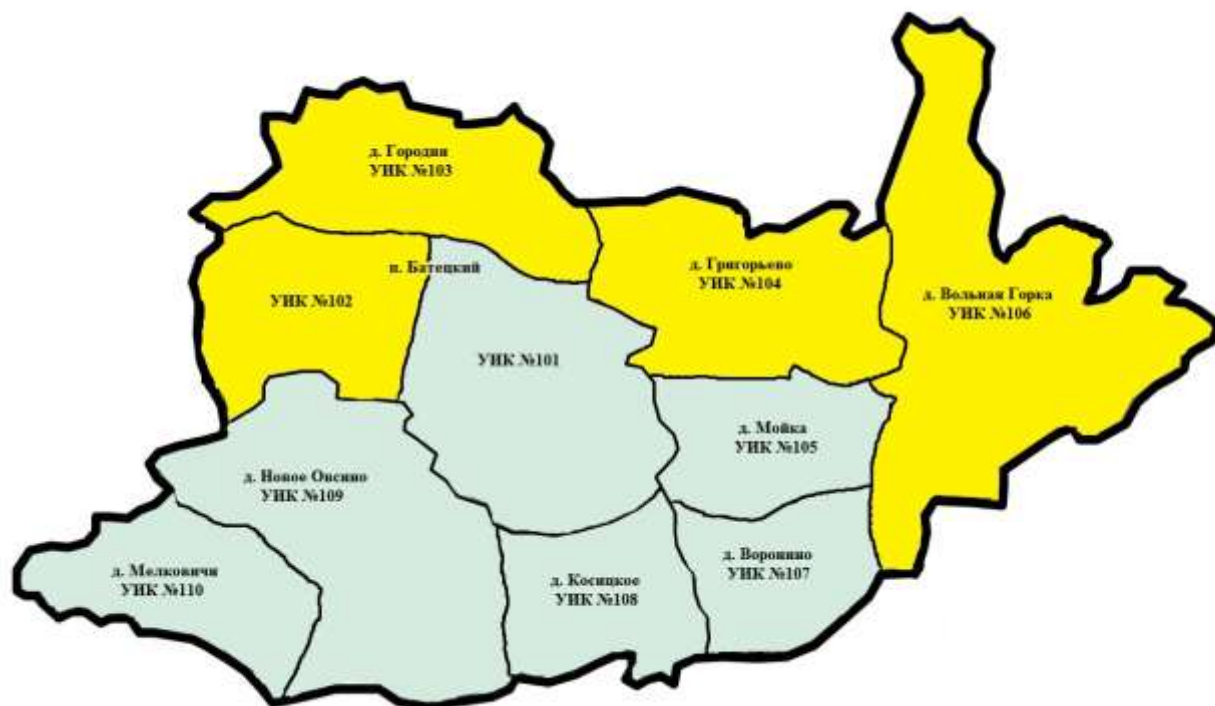

**2. Графическое изображение
схемы пятимандатных избирательных округов для проведения
выборов депутатов Думы Батецкого муниципального округа
Новгородской области**

Условные обозначения:

- пятимандатный избирательный округ № 1

- пятимандатный избирательный округ № 2

101-110 - номера избирательных участков