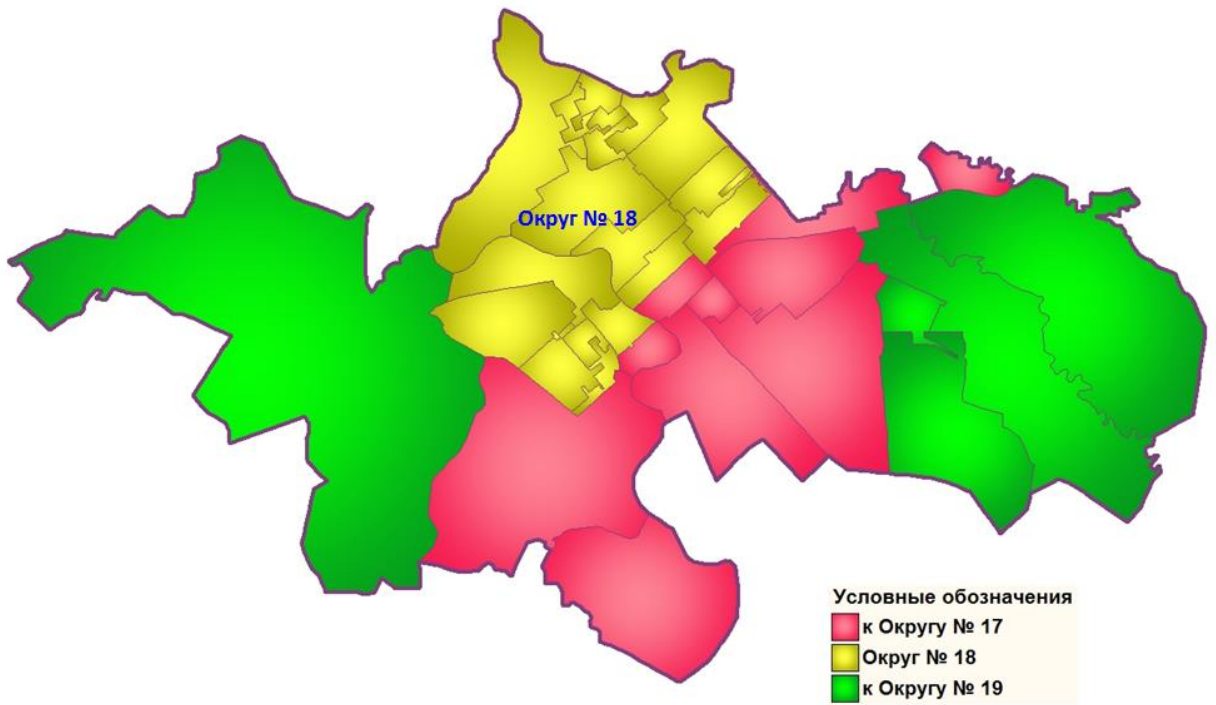

г. Боровичи