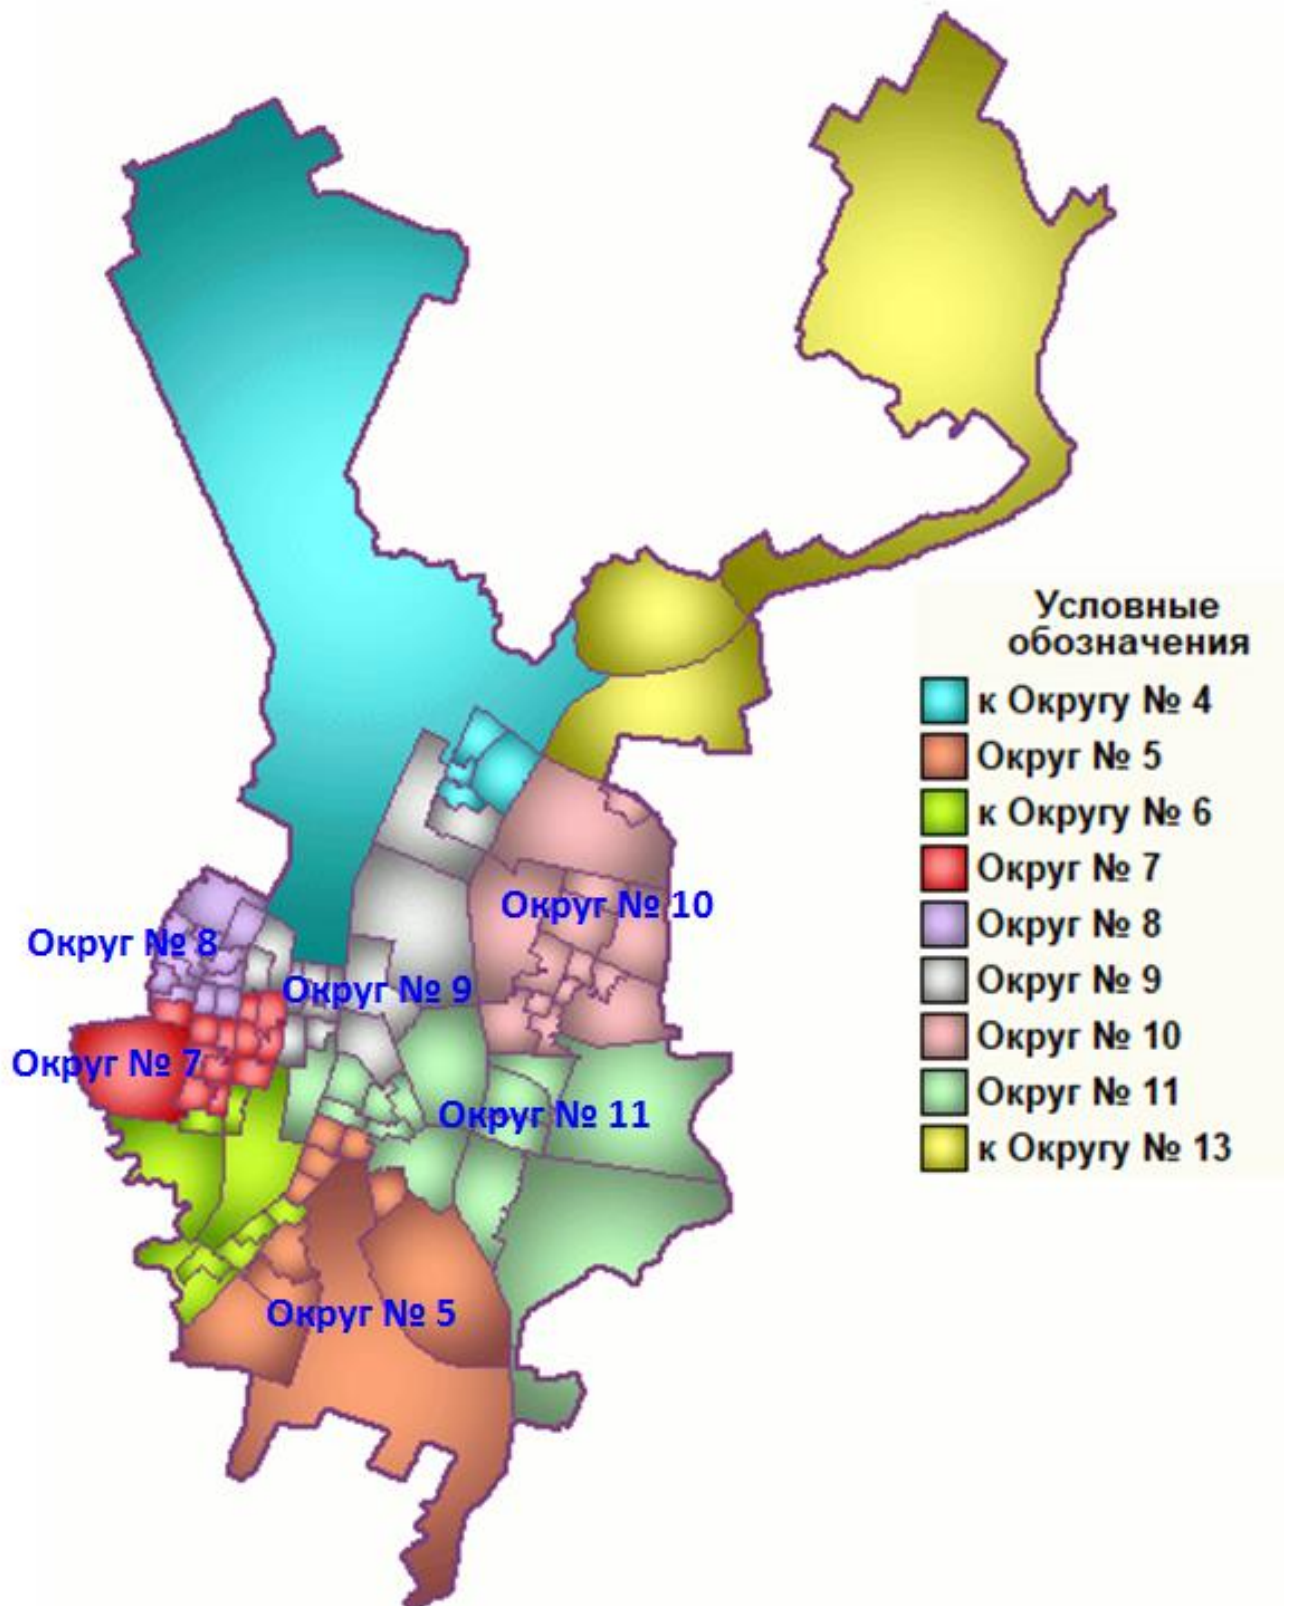

г. Великий Новгород