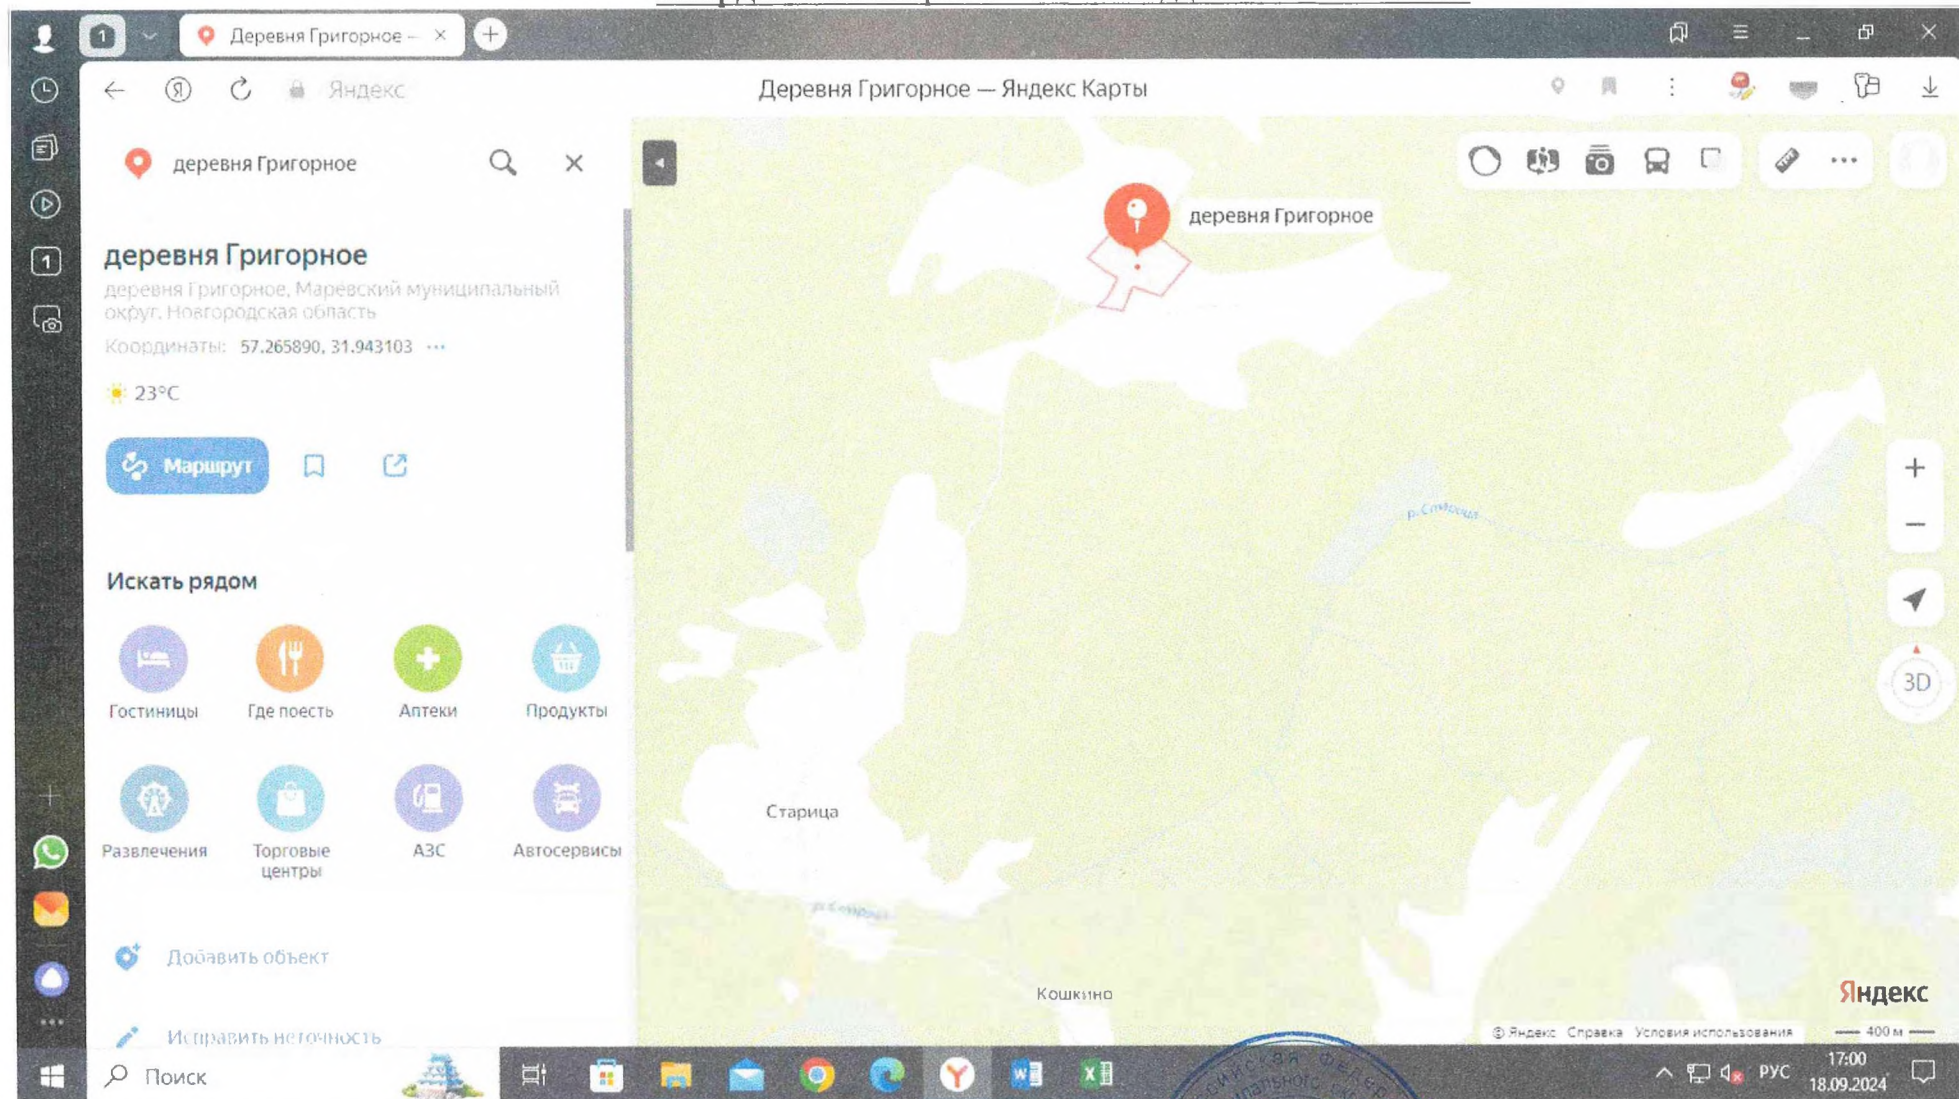

Выкопировка из карты

Местоположение населенного пункта на топографической карте
д. Григорное Велильского поселения Марёвского района

Координаты: широта – 57°16.0', долгота – 31°56.5'.

Масштаб 1:400

Председатель Думы Марёвского муниципального округа