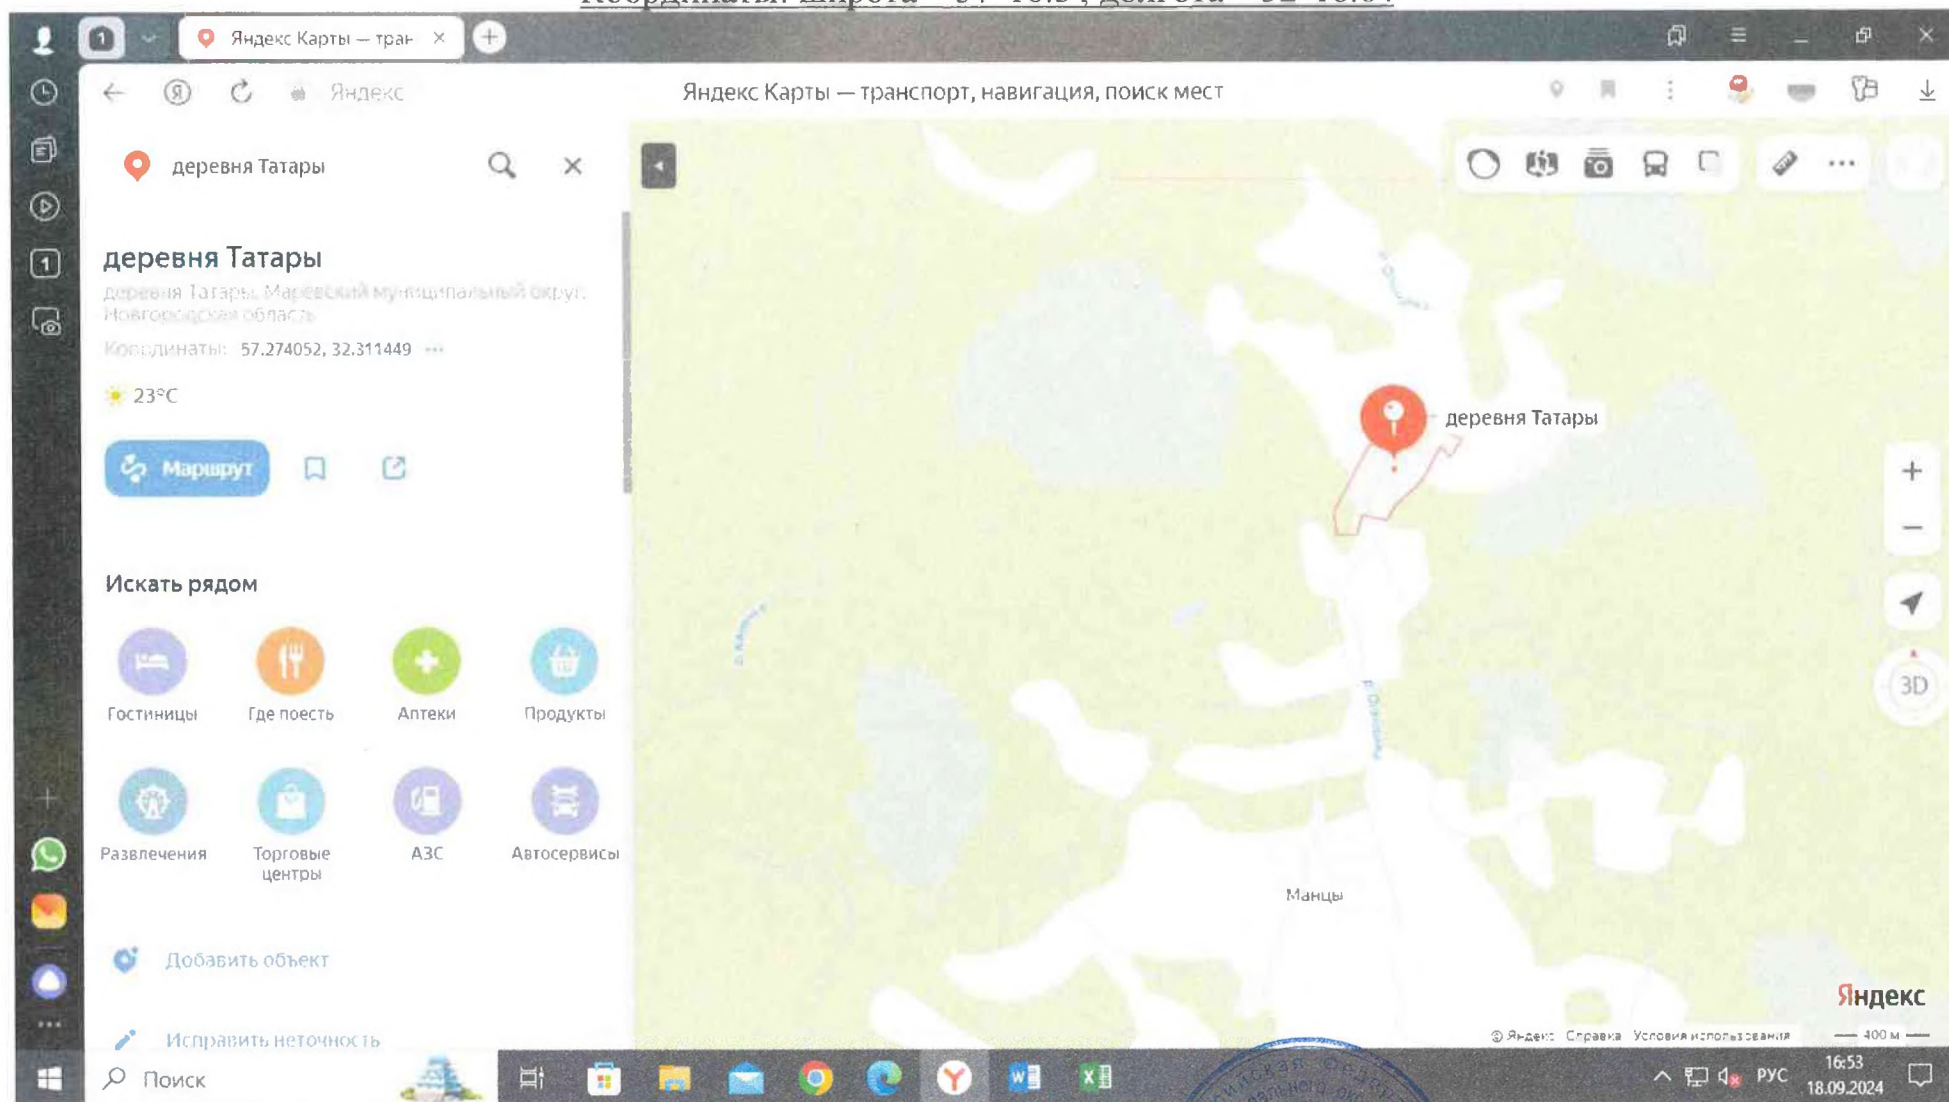

Выкопировка из карты
Местоположение населенного пункта на топографической карте
д. Татары Марёвского поселения Марёвского района
Координаты: широта – 57°16.3', долгота – 32°18.8'.

Масштаб 1:400

Председатель Думы Марёвского муниципального округа