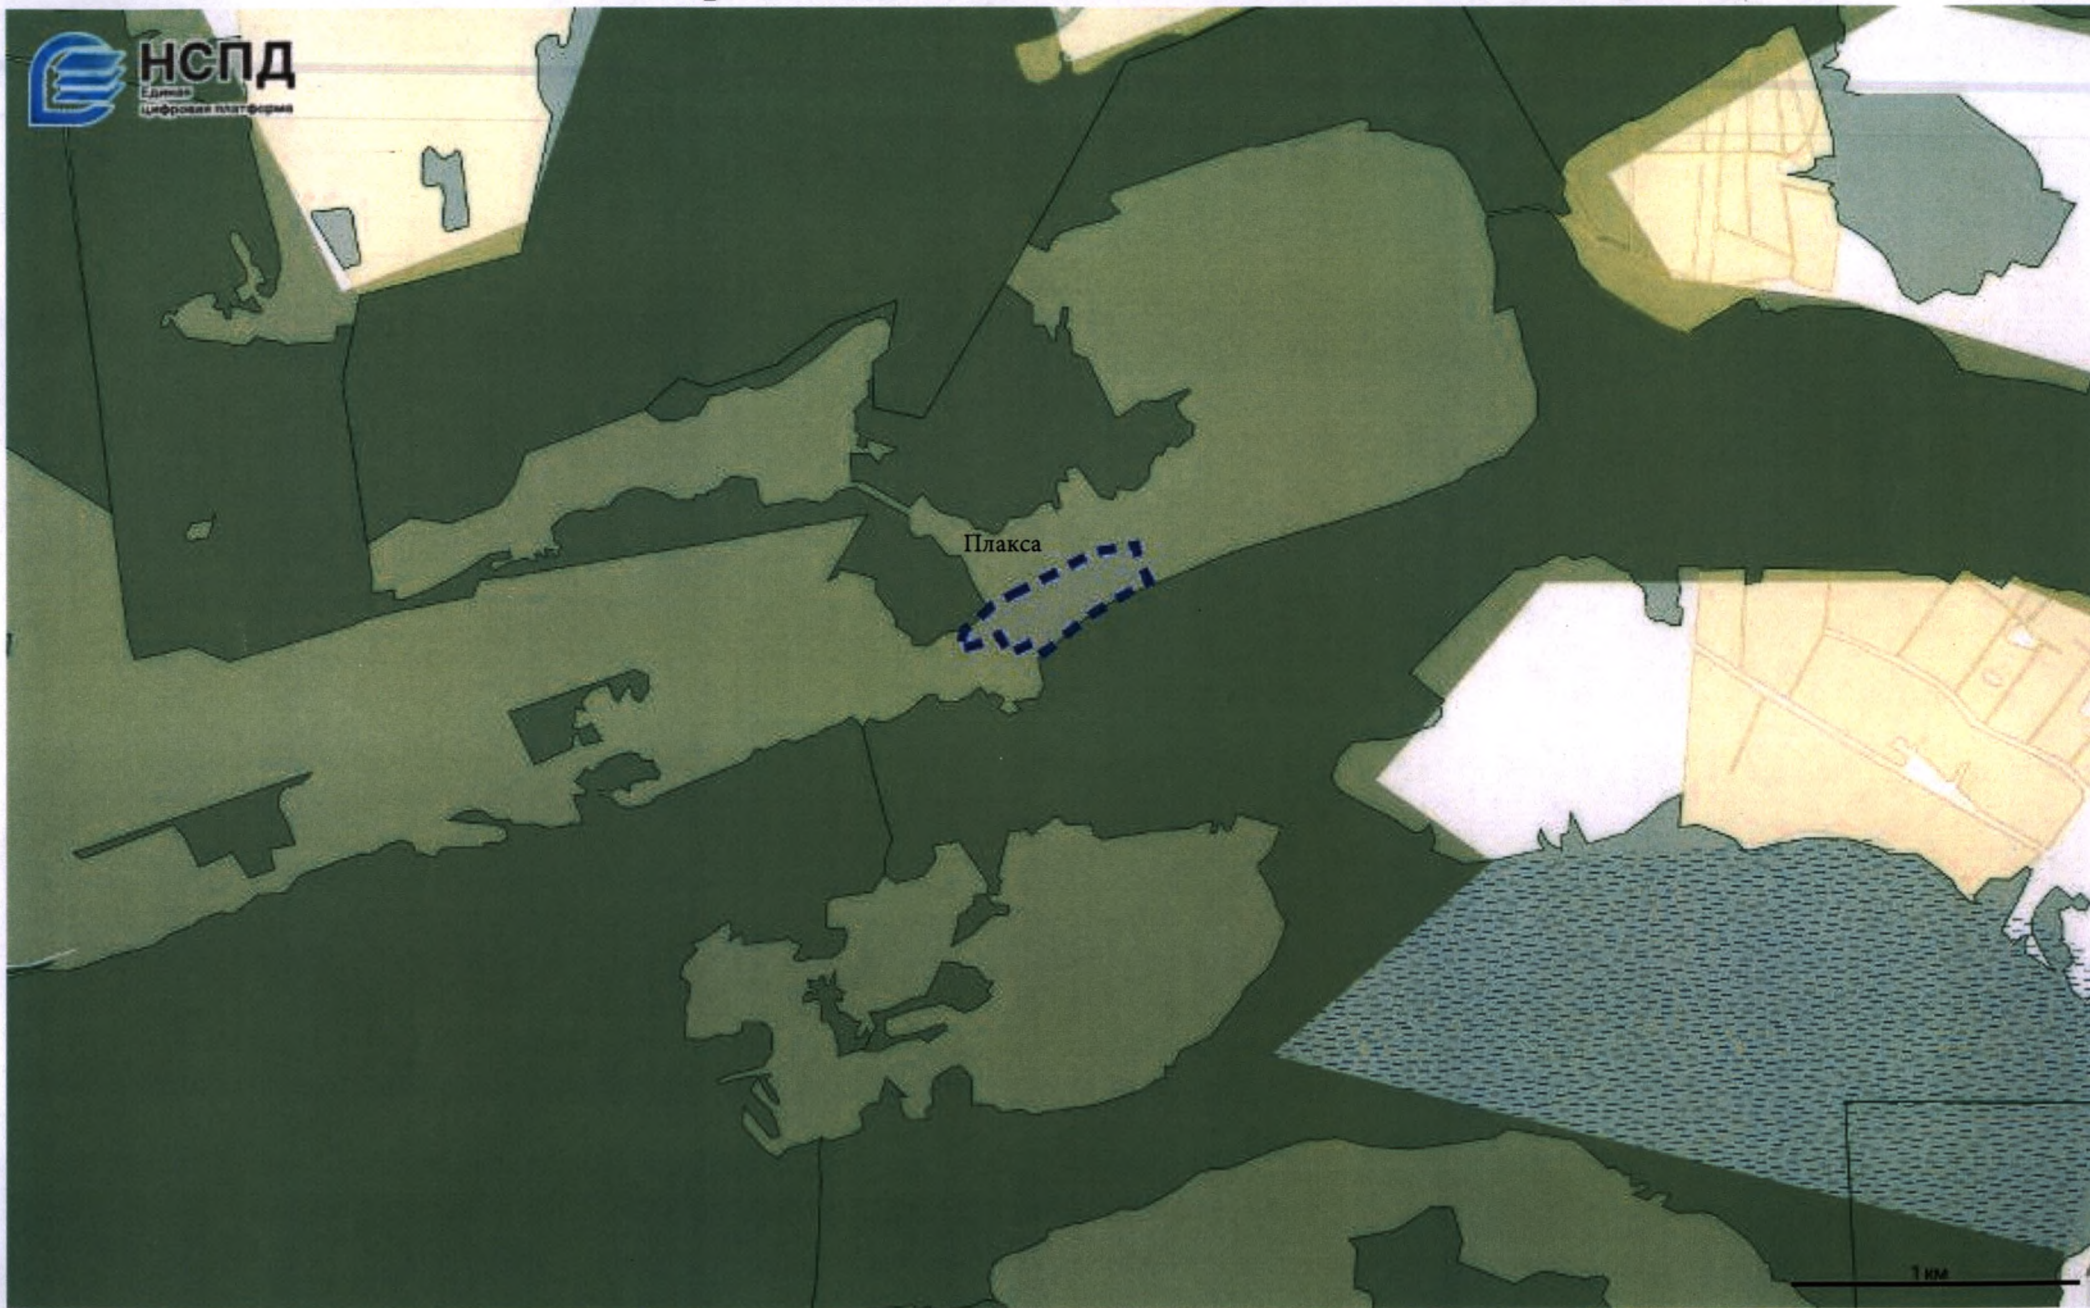

Местоположение деревни Плакса Ратицкого поселения Волотовского района

Масштаб 1:25 000

Председатель Думы Волотовского муниципального округа

Г.А.Лебедева

Фрагмент карты от 11:14 20.03.2025